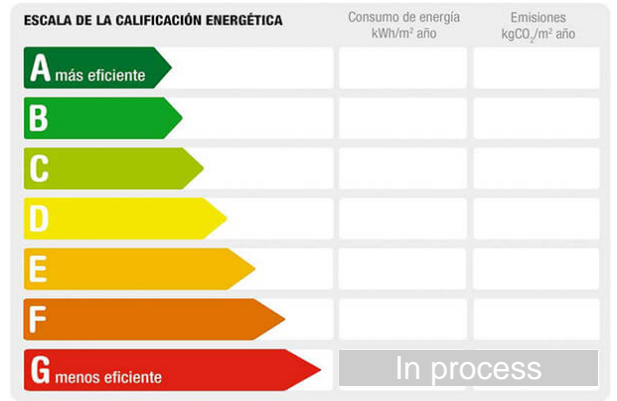

Sqm built: 168 **Bedrooms:** 4 **Orientation:** south
Bathrooms: 1 **Antiquity:** 1900 **Outward/Inward:** outward

Description:

EC Inmobiliaria te ofrece esta casa adosada en la localidad de Liérganes.

La vivienda forma parte de una típica barriada montañesa, y consta de una dedicada a huerta de unos 75 metros cuadrados.