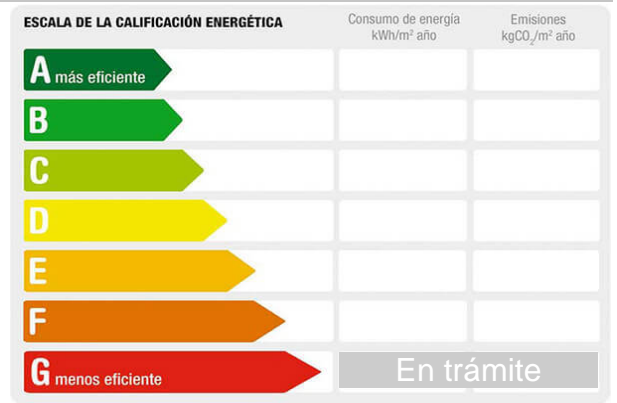

Referencia: **941-1713**  
 Tipo inmueble: Terreno  
 Operación: Venta  
 Precio: **225.000 €**  
 Estado:

Dirección: Poligono 14 30  
 Población: Ribamontán Al Mar  
 Provincia: Cantabria  
 Cod. postal: 39150  
 Zona: Galizano